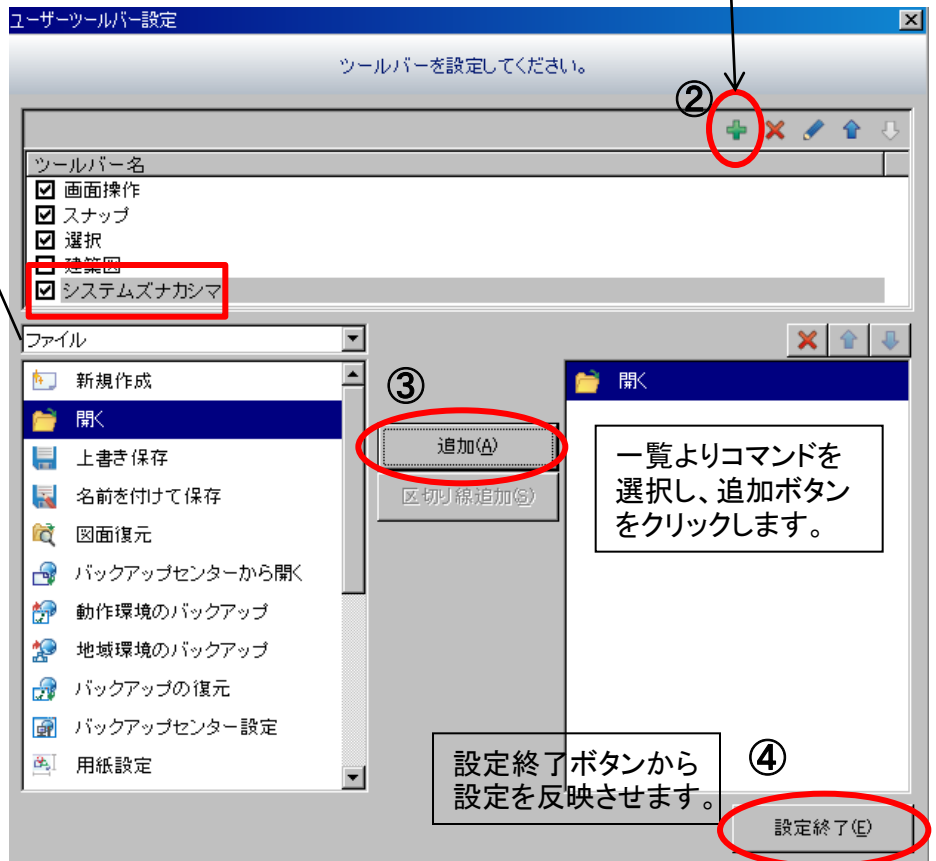

# よくあるご質問から<ANDES水匠>

Q. 新しくユーザツールバーをカスタマイズして作りたい。【ツールバー】

A. 設定/ユーザツールバー/ユーザツールバー設定より、新規ツールバーを追加いただけます。

画面右上+マークを押した後、「ツールバー名」に任意の名前をつけて了解します。

ツールバー一覧から、追加するコマンドを選択します。

▼からメニュー切替します。

一覧よりコマンドを選択し、追加ボタンをクリックします。

設定終了ボタンから設定を反映させます。

チェックを入れた項目が表示されます。

仙台市

今回は30回を迎える仙台の青葉まつりをご紹介します!(^^)!