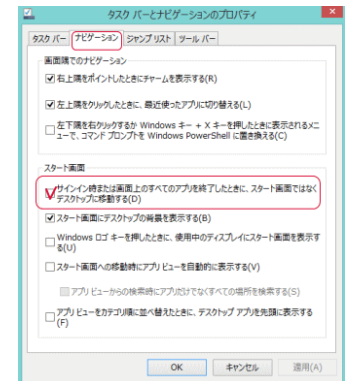

## スタートボタン

Windows 8で廃止されて物議を醸した、スタートボタンが復活しましたが、機能はWindows 7までのものとは異なり、クリックするとスタート画面を表示させるためのものとなっています。

Windowsキーを押す方が早いような気がするの管理人は管理員だけではないと思います。

右クリックするとWindows 8に似ていますが、従来のタスクマネージャーやコントロールパネルに加えて、シャットダウン等が出来るようになりました。

## スタート画面を省略

Windows8.1ではスタート画面を省略し、即座にデスクトップ画面を表示出来るようになりました。

デスクトップ画面でタスクバーを右クリック、「プロパティ」をクリック、ナビゲーションタブをクリック(ナビゲーションタブはWindows 8にはありませんでした)すると次の画面を表示しますので、「サインイン時または画面上のすべてのアプリを終了したときに、スタート画面ではなくデスクトップに移動する」をチェックし、OKをクリックします。