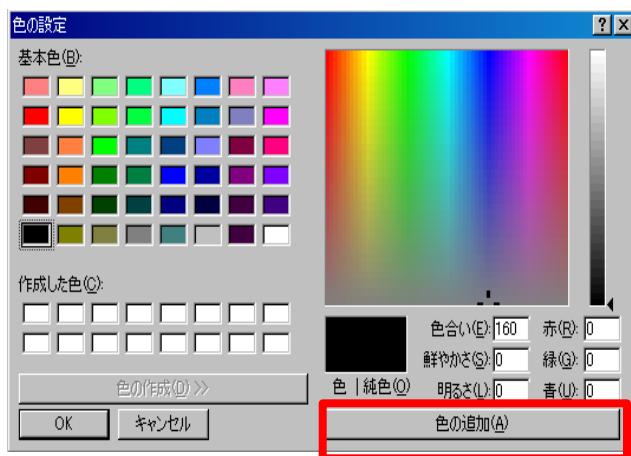

第四回目は、ペン色の設定機能に関するご質問です。

1.印刷時のペン色を選びやすくしたい。

⇒実行中のコマンドを終了させた後、「要素を選択してください」メッセージ右の空欄に「tool」と入力します。

色選択ダイアログ

標準のダイアログを使用する 項目にチェックを入れます。

* 半角英数字で入力してください。

基本色のパレットから選択可能になります。また、「色の追加」ボタンから過去に選択した色や任意に作成した色を「作成した色」の履歴に残しておくことができます。

* 任意にペン色を作成する場合は、赤、緑、青の色の配合(RGB値 0~255)を入力して設定します。

2.背景色や選択したときの色のパターンを登録したい。

⇒匠ボタン/ANDESの設定/システム設定/表示/ペン色/からスタイル名を登録できます。

各ペン色を変更した後、“登録”ボタンから任意の名前でスタイル登録ができます。これにより、色の設定を変えてしまった場合もスタイル名を切り替えるだけで、設定を元に戻すことができます。