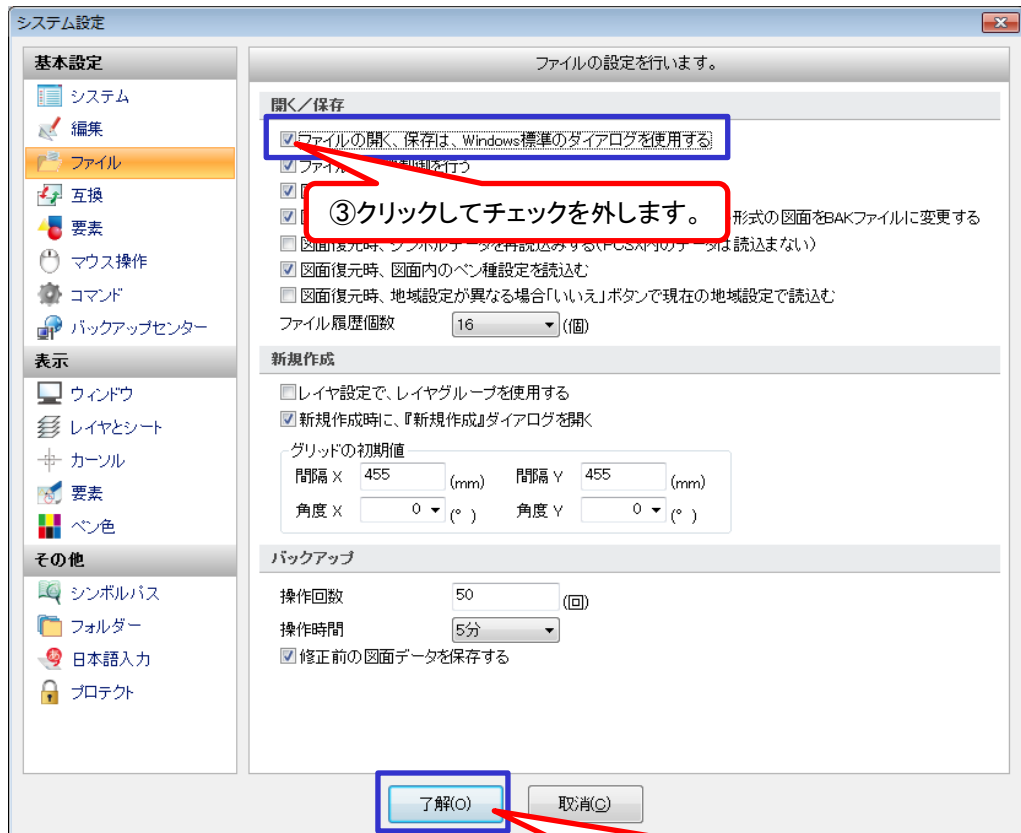

Q1.水道Masterの時、【ファイル】→【開く】で出てきた画面と同じような画面を、水匠でも表示できますか？

A1.【設定】→【ファイル】→【開く/保存】→「☐ファイルの開く、保存はWindows標準のダイアログを使用する」のチェックを外します。

(1)画面左上の「匠」ボタンをクリックし、リボンバーの「設定」→「システム」をクリックするか、メニュー右下の「ANDESの設定」をクリックします。