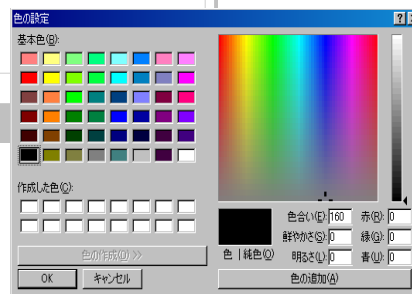

第四回目は、ペン色の設定機能に関するご質問です。

1.印刷時のペン色を選びやすくしたい。

⇒実行中のコマンドを終了させた後、「要素を選択してください」メッセージ右の空欄に「tool」と入力します。

色選択ダイアログ

標準のダイアログを使用する 項目にチェックを入れます。

* 半角英数字で入力してください。

基本色のパレットから選択可能になります。また、「色の追加」ボタンから過去に選択した色や任意に作成した色を「作成した色」の履歴に残しておくことができます。

* 任意にペン色を作成する場合は、赤、緑、青の色の配合(RGB値 0~255)を入力して設定します。

2.背景色や選択したときの色のパターンを登録したい。

⇒匠ボタン/ANDESの設定/システム設定/表示/ペン色/からスタイル名を登録できます。

各ペン色を変更した後、“登録”ボタンから任意の名前でスタイル登録ができます。これにより、色の設定を変えてしまった場合もスタイル名を切り替えるだけで、設定を元に戻すことができます。

3.図形色(図面を描く時のペン色)を変更したい。

⇒ペン種・線種・線幅・透過設定の色変更ボタンから各ペン番号のペン色を変更できます。

画面左上の赤ペンマークをクリックしてください。

“色変更”ボタンからペン任意のペン色を選択してください。

次回も引き続き「設定」機能についてご紹介します。

名古屋営業所より
今年も耳寄りな情報を紹介していきます。

■無料操作説明会

上下水道申請図面作成講座 大府市書式利用