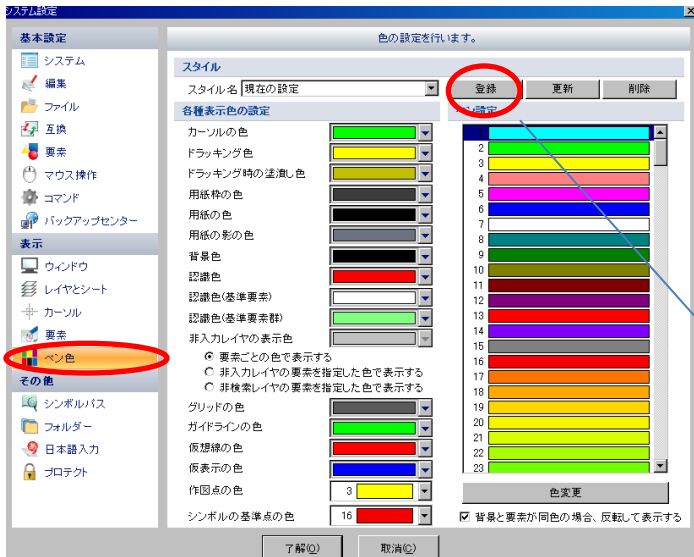

「表示名」にファイルの場所が分かる名前
「参照先」に横のファイルの絵をクリックして、
開きたいフォルダを選択します。→【了解】
をクリックします。

「ファイルの場所」に先ほど追加した名前が入ります。

※「任意指定」以外の項目は、クリックすると、そのまま選んだ項目の名前が入り、パソコンのそれぞれの項目を自動的に設定します。

こんにちは。東日本サポートセンターの鴨谷です。サポートセンターへのお問い合わせが多いご質問を紹介させていただきます。

第四回目は、ペン色の設定機能に関するご質問です。

1.印刷時のペン色を選びやすくしたい。

⇒実行中のコマンドを終了させた後、「要素を選択してください」メッセージ右の空欄に「tool」と入力します。

色選択ダイアログ

標準のダイアログを使用する 項目にチェックを入れます。

* 半角英数字で入力してください。

基本色のパレットから選択可能になります。また、「色の追加」ボタンから過去に選択した色や任意に作成した色を「作成した色」の履歴に残しておくことができます。

* 任意にペン色を作成する場合は、赤、緑、青の色の配合(RGB値 0~255)を入力して設定します。

2.背景色や選択したときの色のパターンを登録したい。

⇒匠ボタン/ANDESの設定/システム設定/表示/ペン色/からスタイル名を登録できます。

各ペン色を変更した後、“登録”ボタンから任意の名前でスタイル登録ができます。これにより、色の設定を変えてしまった場合もスタイル名を切り替えるだけで、設定を元に戻すことができます。