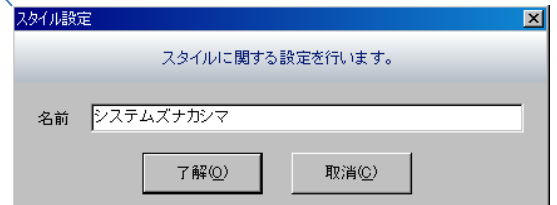

* 任意にペン色を作成する場合は、赤、緑、青の色の配合(RGB値 0~255)を入力して設定します。

2.背景色や選択したときの色のパターンを登録したい。

⇒匠ボタン/ANDESの設定/システム設定/表示/ペン色/からスタイル名を登録できます。

各ペン色を変更した後、“登録”ボタンから任意の名前でスタイル登録ができます。これにより、色の設定を変えてしまった場合もスタイル名を切り替えるだけで、設定を元に戻すことができます。

今回は無料操作説明会を名古屋市外にて開催する運びとなりました。より実践的なご活用をしていただくため、複雑な給水立面や排水縦断図の提出が必要な大府市の上下水申請図面を利用して操作方法をご案内致します。「水匠の使い方が分からない」「大府市の上下水申請に自信がない」そんな方向けの講習となっております。お忙しい時期とは存じますが、万障繰り合わせの上ご参加ください。

○開催日 2014年4月8日(火) 受付13:30 14:00～16:30