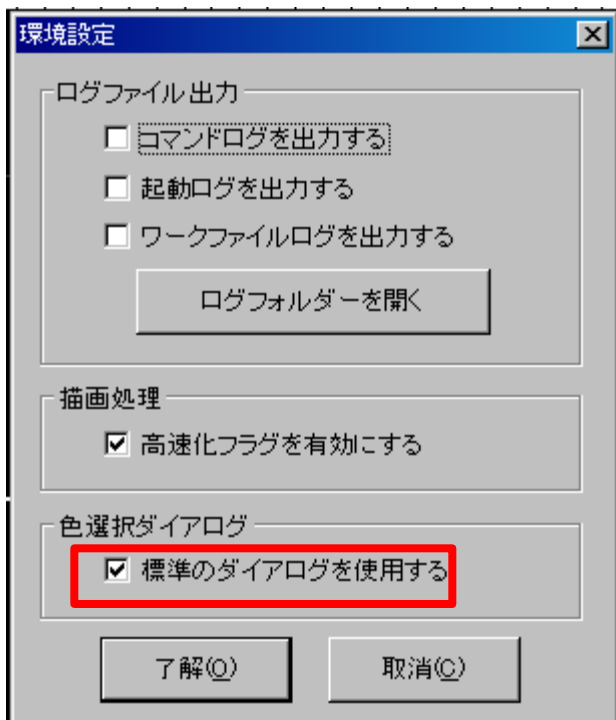

「表示名」にファイルの場所が分かる名前
「参照先」に横のファイルの絵をクリックして、
開きたいフォルダを選択します。→【了解】
をクリックします。

「ファイルの場所」に先ほど追加した名前が入ります。

※「任意指定」以外の項目は、クリックすると、そのまま選んだ項目の名前が入り、パソコンのそれぞれの項目を自動的に設定します。

こんにちは。東日本サポートセンターの鴨谷です。サポートセンターへのお問い合わせが多いご質問を紹介させていただきます。

第四回目は、ペン色の設定機能に関するご質問です。

1.印刷時のペン色を選びやすくしたい。

⇒実行中のコマンドを終了させた後、「要素を選択してください」メッセージ右の空欄に「tool」と入力します。

色選択ダイアログ

標準のダイアログを使用する 項目にチェックを入れます。

* 半角英数字で入力してください。

基本色のパレットから選択可能になります。また、「色の追加」ボタンから過去に選択した色や任意に作成した色を「作成した色」の履歴に残しておくことができます。

* 任意にペン色を作成する場合は、赤、緑、青の色の配合(RGB値 0~255)を入力して設定します。

2.背景色や選択したときの色のパターンを登録したい。

⇒匠ボタン/ANDESの設定/システム設定/表示/ペン色/からスタイル名を登録できます。

各ペン色を変更した後、“登録”ボタンから任意の名前でスタイル登録ができます。これにより、色の設定を変えてしまった場合もスタイル名を切り替えるだけで、設定を元に戻すことができます。