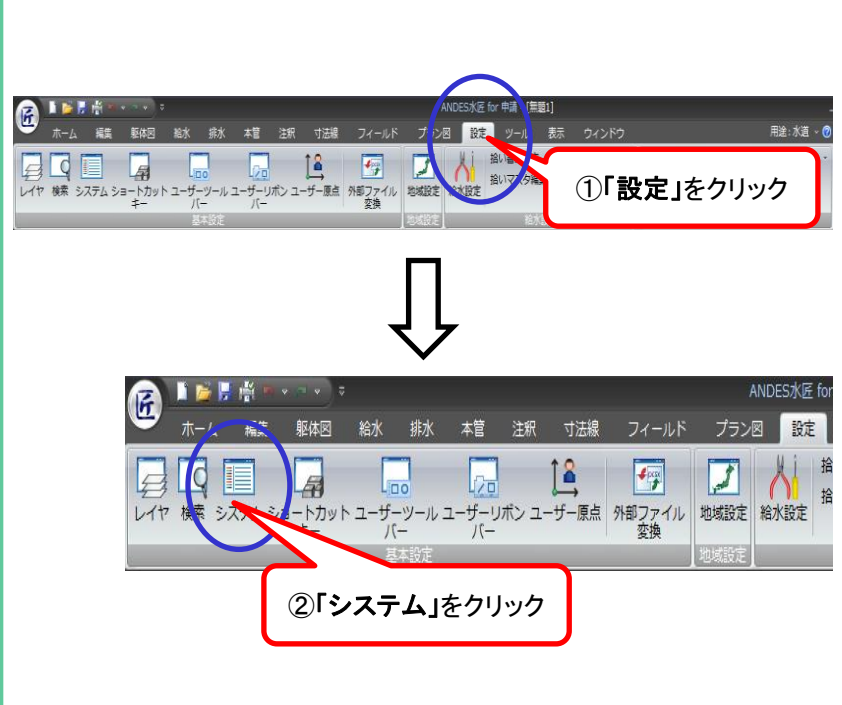

Q1.水道Masterの時、【ファイル】→【開く】で出てきた画面と同じような画面を、水匠でも表示できますか？

A1.【設定】→【ファイル】→【開く/保存】→「☐ファイルの開く、保存はWindows標準のダイアログを使用する」のチェックを外します。

(1)画面左上の「匠」ボタンをクリックし、リボンバーの「設定」→「システム」をクリックするか、メニュー右下の「ANDESの設定」をクリックします。