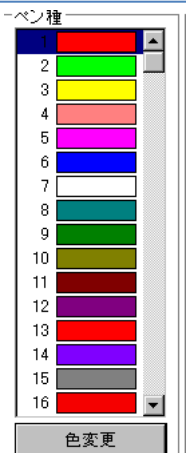

「表示名」にファイルの場所が分かる名前
「参照先」に横のファイルの絵をクリックして、
開きたいフォルダを選択します。→【了解】
をクリックします。

「ファイルの場所」に先ほど追加した名前が入ります。

※「任意指定」以外の項目は、クリックすると、そのまま選んだ項目の名前が入り、パソコンのそれぞれの項目を自動的に設定します。

こんにちは。東日本サポートセンターの鴨谷です。サポートセンターへのお問い合わせが多いご質問を紹介させていただきます。

第四回目は、ペン色の設定機能に関するご質問です。

1.印刷時のペン色を選びやすくしたい。

⇒実行中のコマンドを終了させた後、「要素を選択してください」メッセージ右の空欄に「tool」と入力します。

色選択ダイアログ

標準のダイアログを使用する 項目にチェックを入れます。

* 半角英数字で入力してください。

基本色のパレットから選択可能になります。また、「色の追加」ボタンから過去に選択した色や任意に作成した色を「作成した色」の履歴に残しておくことができます。

* 任意にペン色を作成する場合は、赤、緑、青の色の配合(RGB値 0~255)を入力して設定します。

2.背景色や選択したときの色のパターンを登録したい。

⇒匠ボタン/ANDESの設定/システム設定/表示/ペン色/からスタイル名を登録できます。

各ペン色を変更した後、“登録”ボタンから任意の名前でスタイル登録ができます。これにより、色の設定を変えてしまった場合もスタイル名を切り替えるだけで、設定を元に戻すことができます。

3.図形色(図面を描く時のペン色)を変更したい。

⇒ペン種・線種・線幅・透過設定の色変更ボタンから各ペン番号のペン色を変更できます。

画面左上の赤ペンマークをクリックしてください。

“色変更”ボタンからペン任意のペン色を選択してください。

次回も引き続き「設定」機能についてご紹介します。

名古屋営業所より
今年も耳寄りな情報を紹介していきます。

■無料操作説明会

上下水道申請図面作成講座 大府市書式利用