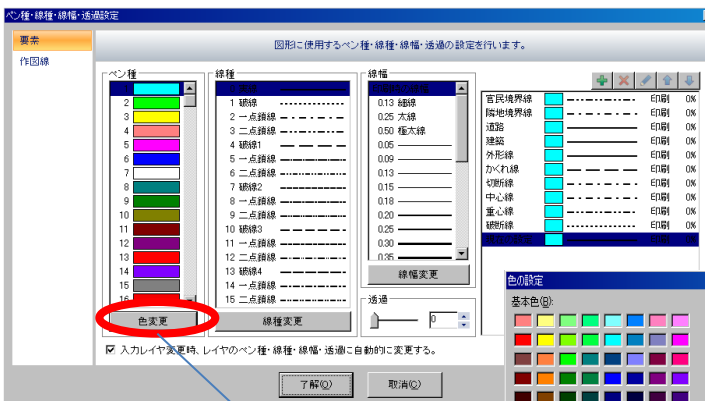

画面左上の赤ペンマークをクリックしてください。

“色変更”ボタンからペン任意のペン色を選択してください。