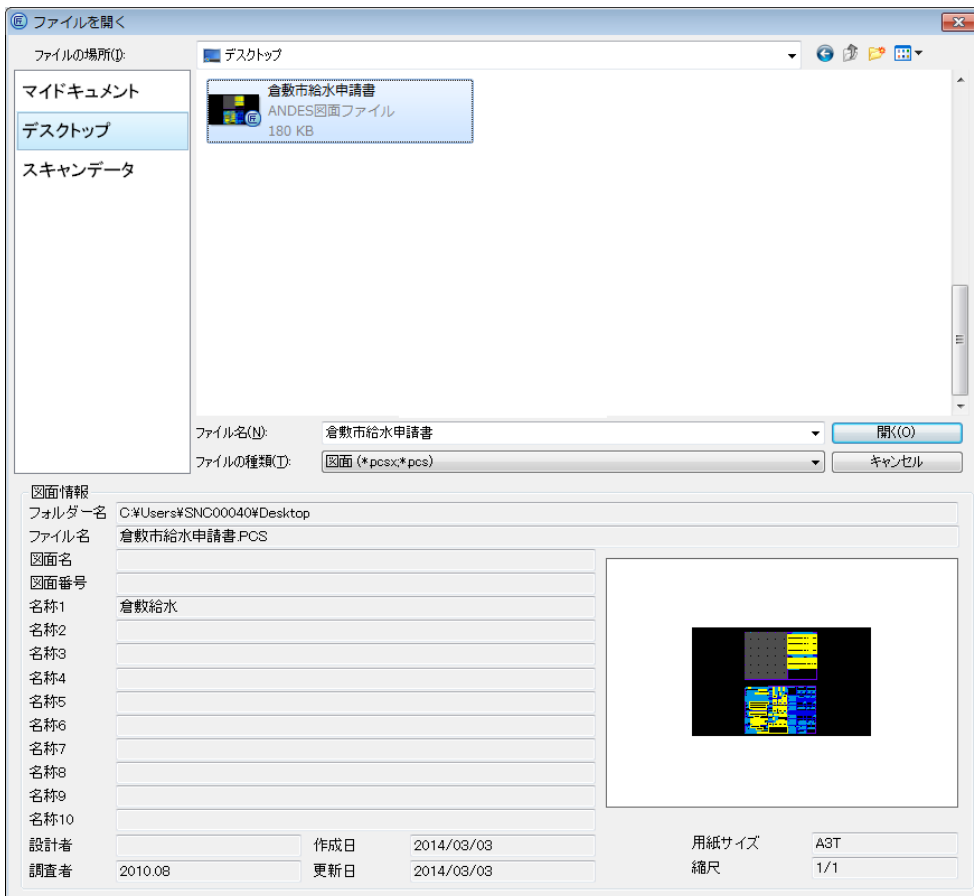

(1)画面左上の「匠」ボタンをクリックし、リボンバーの「設定」→「システム」をクリックするか、メニュー右下の「ANDESの設定」をクリックします。

「匠」ボタンまたは、【ファイル】→【開く】または【ファイル】→【保存】を選択します。下図のように画面表示が変わります。

(変更前)Windows標準ダイアログ

(変更後)ANDESオリジナルダイアログ

ANDESオリジナルダイアログに切り替えるとカスタマイズが行えます。

(よく使用するフォルダの登録が行えます)

「ファイルの場所」の空欄の辺りに、マウスのカーソルを移動します。

マウス右ボタンをクリックします。→【新規作成】

拡大図

この辺りでマウス右ボタンをクリックします。

「新規作成」の横の三角の辺りをクリックします。

このようなメニューが表示されます。

「任意指定」をクリックすると左図のようなメニューが表示されます。

「表示名」にファイルの場所が分かる名前
「参照先」に横のファイルの絵をクリックして、
開きたいフォルダを選択します。→【了解】
をクリックします。

「ファイルの場所」に先ほど追加した名前が入ります。

※「任意指定」以外の項目は、クリックすると、そのまま選んだ項目の名前が入り、パソコンのそれぞれの項目を自動的に設定します。

こんにちは。東日本サポートセンターの鴨谷です。サポートセンターへのお問い合わせが多いご質問を紹介させていただきます。