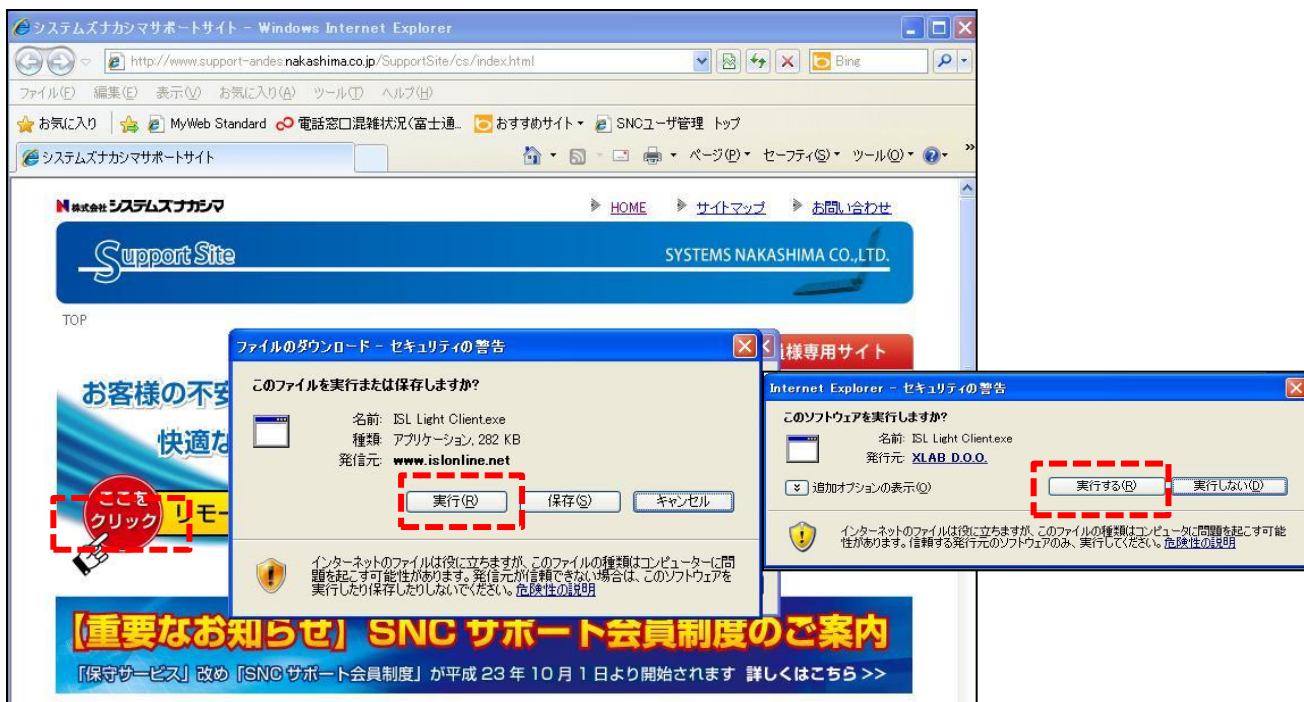

② 電気図面を設計またはトレース

電気設備設計図面を作図します。または、紙図面などの上をトレースします。

③ ワンタッチで材料集計・帳票出力

ワンタッチで、資材情報を集計し5種類の帳票を印刷できます。CSV出力も可能です。

よくあるご質問から

水道Masterの後継製品の水匠について多くの問い合わせを頂きますので、サポートセンターで受ける問い合わせの中からよくある質問を紹介していきます。

Q1. 水匠で遠隔サポートを受けたい場合、どこを選択すればいいですか。

A1. ツール/サポートサイト を選択し、サポートサイトのここをクリックを選択し、実行、実行する を 選択後、サポート担当者から教えてもらった接続番号を入力したあとに見せるボタンを押して下さい。

① ツール/サポートサイトを選択

② ここをクリックを選択し、| 実行 |、| 実行する | ボタンを選択

③ サポートセンターの担当者から教えてもらった番号を入力し、接続ボタンを押したあと、見せるボタンを押す