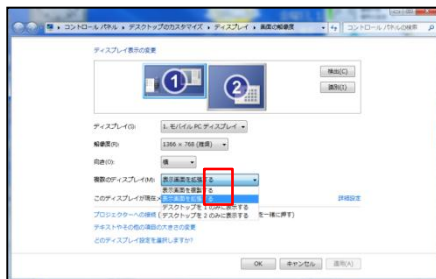

最近、お客様のパソコンをリモートで見るとモニターを2台使っているケースが増えています。今回は、Windows7で新しくモニターを追加した場合、画面を拡張して使う設定方法について紹介します。

外部モニター追加したときの使用例

PCと外部モニターはHDMI又はDVI接続

【マルチモニターで使用する設定1】

- ① デスクトップ上でマウスの右ボタンメニューで【画面の解像度を選択(C)】を選択
- ② 画面の解像度ウィンドウで複数のディスプレイ項目を【デスクトップを1のみに表示する】から【表示画面を拡張する】に変更
- ③ ディスプレイ設定で【変更を維持する(K)】を選択