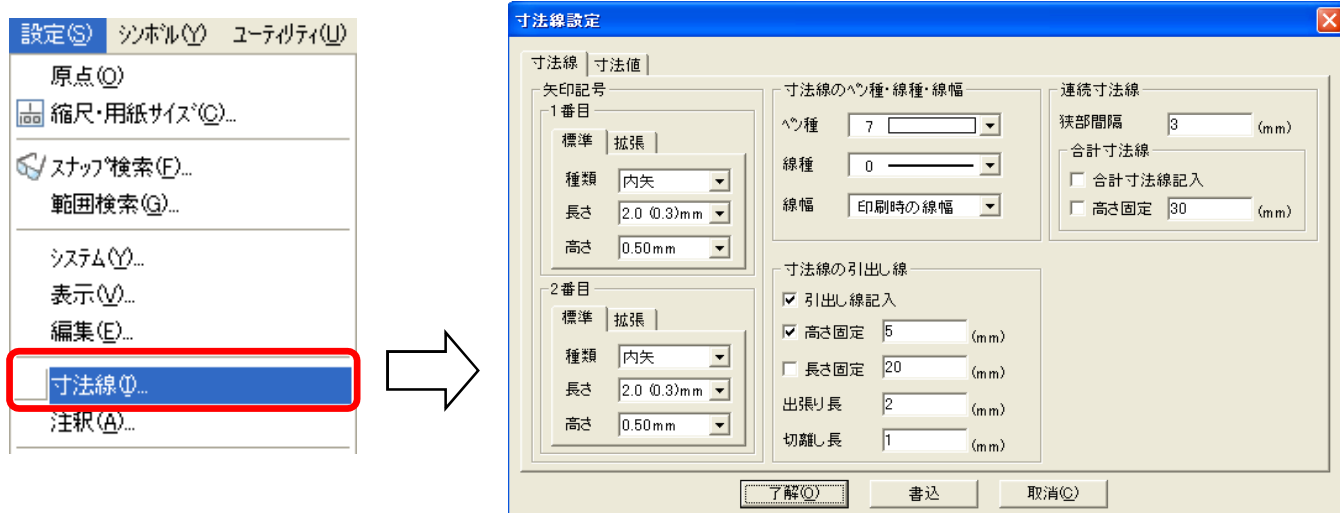

2. よくあるご質問から

Q1.寸法線から文字までの距離を変更したい。

A1.【設定】→【寸法線】→【寸法線設定】より、変更頂けます。

① 【設定】→【寸法線】をクリックすると、【寸法線設定】画面が表示されます。

② 【寸法値】タブに切り替えて、『寸法線との間隔』の数値を変更して下さい。
※値は0.01から入力頂けます。