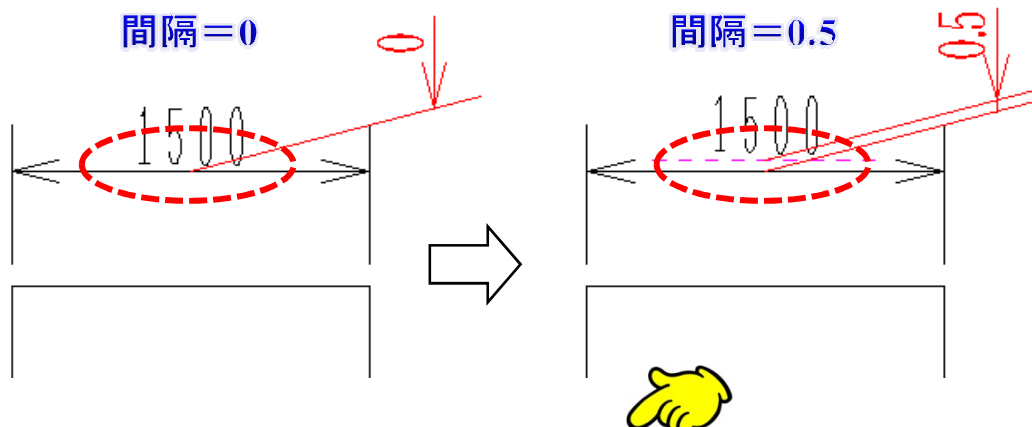

様々な条件からお客様の検索が可能です。その他にも電柱番号、量水器番号からの検索も可能です。

工事名	工種1	工種2	施工会社	担当者
下水道工事	給水装置工事	分割工事	西井組	森
下水道工事	施設/消火栓...	撤去工事	谷本有限会社	三上正二

お客様ごとに下請けの施工会社を管理できます。

2. よくあるご質問から

Q1.寸法線から文字までの距離を変更したい。

A1.【設定】→【寸法線】→【寸法線設定】より、変更頂けます。

① 【設定】→【寸法線】をクリックすると、【寸法線設定】画面が表示されます。

② 【寸法値】タブに切り替えて、『寸法線との間隔』の数値を変更して下さい。
※値は0.01から入力頂けます。

③ 今回だけの設定の場合は、了解ボタン、規定にする場合は、書込ボタンをクリックしてください。

水道Masterシリーズ

Q2.排水情報引き出し線の内容を変更しても、元の値に戻ってしまう。(水道Master Ver3.2以上)