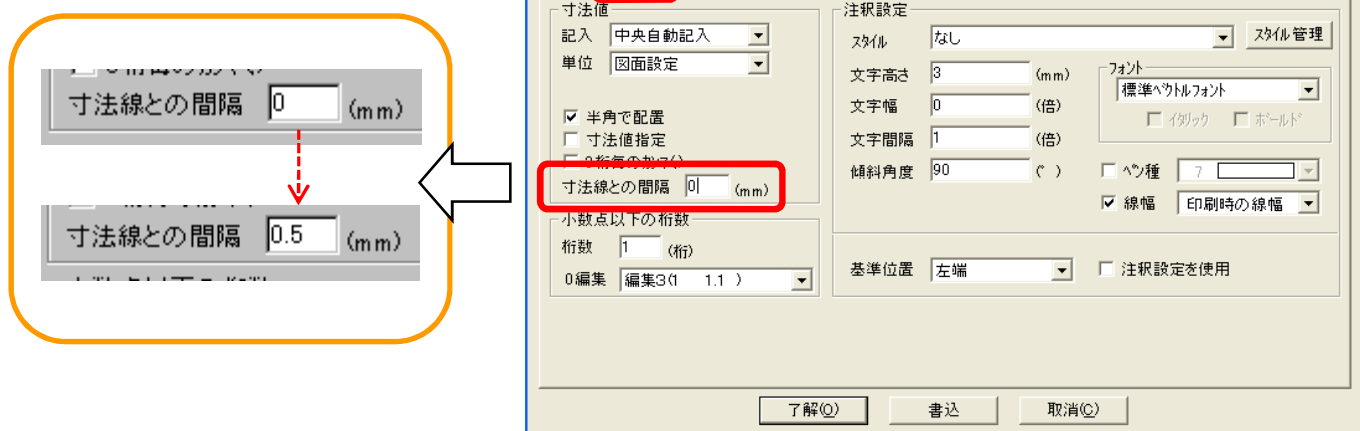

③ 今回だけの設定の場合は、了解ボタン、規定にする場合は、書込ボタンをクリックしてください。