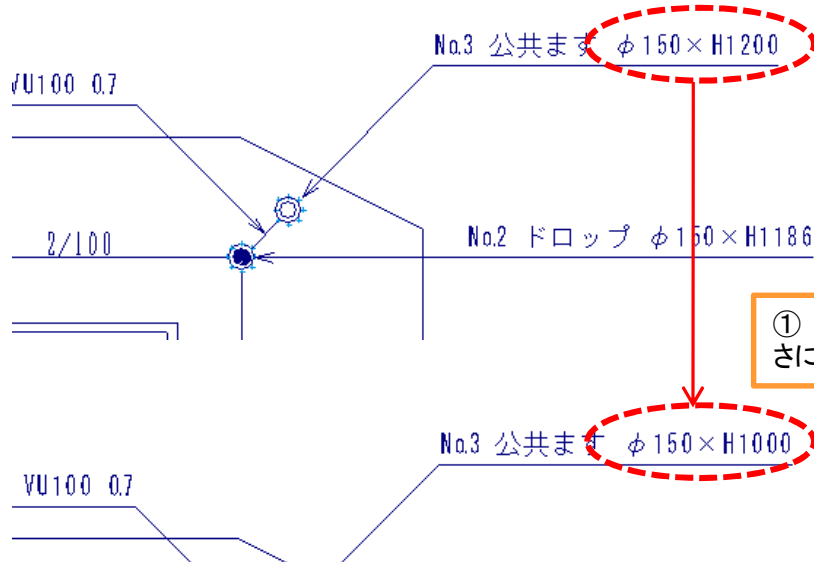

様々な条件からお客様の検索が可能です。その他にも電柱番号、量水器番号からの検索も可能です。

工事名	工種1	工種2	施工会社	担当者
下水道工事	給水装置工事	分割工事	西井組	森
下水道工事	施設/消火栓...	撤去工事	谷本有限会社	三上正二

お客様ごとに下請けの施工会社を管理できます。

2. よくあるご質問から

Q1.寸法線から文字までの距離を変更したい。

A1.【設定】→【寸法線】→【寸法線設定】より、変更頂けます。

① 【設定】→【寸法線】をクリックすると、【寸法線設定】画面が表示されます。

② 【寸法値】タブに切り替えて、『寸法線との間隔』の数値を変更して下さい。
※値は0.01から入力頂けます。

③ 今回だけの設定の場合は、了解ボタン、規定にする場合は、書込ボタンをクリックしてください。

水道Masterシリーズ

Q2.排水情報引き出し線の内容を変更しても、元の値に戻ってしまう。(水道Master Ver3.2以上)

A2. 排水情報引き出し線は、実際の情報と連動しております。
その為、引き出し線上で文字だけを修正すると、本来の情報に更新される場合があります。(柵移動等)
引き出し線情報を直す場合は、【排水】→【排水情報編集】内での修正をお勧め致します。

① 公共柵の深さを変更しても、以前の深さに戻ってしまう。

排水情報編集

系統選択 第1系統

経路確認 管路計算 LEVEL レベル変更

第1経路 第2経路

排水管情報	第1経路	第2経路	第3経路	第4経路
管種	VU	VU	VU	
管径 mm	100	100	100	
勾配 %	2	2	2	
単距離 mm	1847	4986	719	